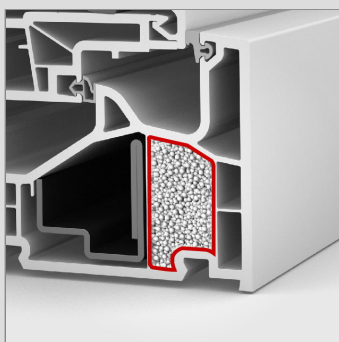

home pure

Internorm®
Finestre – Portoncini

KF 510 PVC-FINESTRA

PROPRIETÀ

Isolamento termico (in W/m^2K)
 U_w per 0,63

Isolamento acustico (in dB)
fino a 34 - 46

sicurezza
fino a RC 3

Ferramenta
completamente integrata

spessore telaio (in mm)
90

I-tec Glazing

I-tec Insulation

I-tec Secure

La nuova KF 510 è una soluzione eccellente che con maestria tecnica abbina design e sicurezza. Il sistema di ferramenta I-tec Secure totalmente integrato non solo offre la massima sicurezza, ma semplifica anche le operazioni di pulizia. Il fissaggio perimetrale continuo della lastra garantisce migliori stabilità, isolamento termico e acustico, sicurezza antieffrazione e funzionalità. Il design squadrato è caratteristico dello stile home pure. È disponibile anche in versione PVC/alluminio.

Sezioni

Senkrecht / Vertical

Waagrecht / Horizontal

Stulp / Flying mullion

BM Bestellmaß / Ordering size
FM G Flügelmaß Gehflügel / Sash size master sash
FM S Flügelmaß Stehflügel / Sash size slave sash
FOK Fußbodenoberkante / Finished floor level

GM Glasmaß / Glass size
RA Rahmenaußenmaß / Outside frame size
TM Teilungsmaß / Division size

Valori

Costruzione in vetro	GC	Rivestimento	AH	U _g	g	U _f	Psi	U _w	R _w	C	Ctr	Certificato di calore	Suono certificato
4b/18Ar/4/18Ar/b4	3N2	ECLAZ®	Iso Alu	0,5 0,5	60% 60%	0,95 0,95	0,034 0,080	0,71 0,82	34 34	-2 -2	-5 -5	✓ ✓	✓ ✓
22b.2(VSG)/16Ar/4/18Ar/b22.2(VSG)	3GW	ECLAZ®	Iso Alu	0,5 0,5	57% 57%	0,95 0,95	0,034 0,080	0,71 0,82	38 38	-4 -4	-9 -9	✓ ✓	✓ ✓
6b/18Ar/4/16Ar/b4	33U	ECLAZ®	Iso Alu	0,5 0,5	59% 59%	0,95 0,95	0,034 0,080	0,71 0,82	39 39	-2 -2	-6 -6	✓ ✓	✓ ✓
4b/16Ar/4/15Ar/b44.2(VSG-S)	34N	ECLAZ®	Iso Alu	0,6 0,6	60% 60%	0,95 0,95	0,034 0,080	0,78 0,90	41 41	-2 -2	-8 -8	✓ ✓	✓ ✓
6b/15Ar/4/14Ar/b44.2(VSG-S)	34P	ECLAZ®	Iso Alu	0,6 0,6	59% 59%	0,95 0,95	0,034 0,080	0,78 0,90	43 43	-2 -2	-7 -7	✓ ✓	✓ ✓
44b.2(VSG-S)/15Ar/4/12Ar/b44.2(VSG-S)	3FH	ECLAZ®	Iso Alu	0,6 0,6	55% 55%	0,95 0,95	0,034 0,080	0,78 0,90	46 46	-2 -2	-7 -7	✓ ✓	✓ ✓