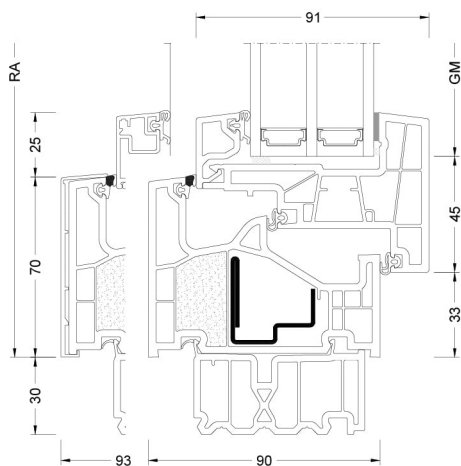

spessore telaio (in mm)
90

I-tec Glazing

I-tec Insulation

I-tec Secure

La nuova KF 510 è una soluzione eccellente che con maestria tecnica abbina design e sicurezza. Il sistema di ferramenta I-tec Secure totalmente integrato non solo offre la massima sicurezza, ma semplifica anche le operazioni di pulizia. Il fissaggio perimetrale continuo della lastra garantisce migliori stabilità, isolamento termico e acustico, sicurezza antieffrazione e funzionalità. Il design squadrato è caratteristico dello stile home pure. È disponibile anche in versione PVC/alluminio.

Sezioni

Senkrecht / Vertical

Waagrecht / Horizontal

Stulp / Flying mullion

BM Bestellmaß / Ordering size
FM G Flügelmaß Gehflügel / Sash size master sash
FM S Flügelmaß Stehflügel / Sash size slave sash
FOK Fußbodenoberkante / Finished floor level

GM Glasmaß / Glass size
RA Rahmenaußenmaß / Outside frame size
TM Teilungsmaß / Division size

Valori

Costruzione in vetro	GC	Rivestimento	AH	U _g	g	U _f	Psi	U _w	R _w	C	Ctr	Certificato di calore	Suono certificato
4b/18Ar/4/18Ar/b4	3N2	ECLAZ®	Iso Alu	0,5 0,5	60% 60%	0,95 0,95	0,034 0,080	0,71 0,82	34 34	-2 -2	-5 -5	✓ ✓	✓ ✓
22b.2(VSG)/16Ar/4/18Ar/b22.2(VSG)	3GW	ECLAZ®	Iso Alu	0,5 0,5	57% 57%	0,95 0,95	0,034 0,080	0,71 0,82	38 38	-4 -4	-9 -9	✓ ✓	✓ ✓
6b/18Ar/4/16Ar/b4	33U	ECLAZ®	Iso Alu	0,5 0,5	59% 59%	0,95 0,95	0,034 0,080	0,71 0,82	39 39	-2 -2	-6 -6	✓ ✓	✓ ✓
4b/16Ar/4/15Ar/b44.2(VSG-S)	34N	ECLAZ®	Iso Alu	0,6 0,6	60% 60%	0,95 0,95	0,034 0,080	0,78 0,90	41 41	-2 -2	-8 -8	✓ ✓	✓ ✓
6b/15Ar/4/14Ar/b44.2(VSG-S)	34P	ECLAZ®	Iso Alu	0,6 0,6	59% 59%	0,95 0,95	0,034 0,080	0,78 0,90	43 43	-2 -2	-7 -7	✓ ✓	✓ ✓
44b.2(VSG-S)/15Ar/4/12Ar/b44.2(VSG-S)	3FH	ECLAZ®	Iso Alu	0,6 0,6	55% 55%	0,95 0,95	0,034 0,080	0,78 0,90	46 46	-2 -2	-7 -7	✓ ✓	✓ ✓