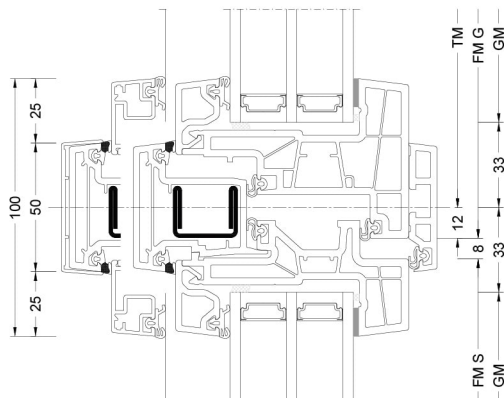

spessore telaio (in mm)
90

I-tec Glazing

I-tec Insulation

I-tec Secure

La nuova KF 510 è una soluzione eccellente che con maestria tecnica abbina design e sicurezza. Il sistema di ferramenta I-tec Secure totalmente integrato non solo offre la massima sicurezza, ma semplifica anche le operazioni di pulizia. Il fissaggio perimetrale continuo della lastra garantisce migliori stabilità, isolamento termico e acustico, sicurezza antieffrazione e funzionalità. Il design squadrato è caratteristico dello stile home pure. È disponibile anche in versione PVC/alluminio.

Sezioni

Senkrecht / Vertical

Waagrecht / Horizontal

Stulp / Flying mullion

BM Bestellmaß / Ordering size
FM G Flügelmaß Gehflügel / Sash size master sash
FM S Flügelmaß Stehflügel / Sash size slave sash
FOK Fußbodenoberkante / Finished floor level

GM Glasmaß / Glass size
RA Rahmenaußenmaß / Outside frame size
TM Teilungsmaß / Division size

Valori

Costruzione in vetro	GC	Rivestimento	AH	U _g	g	U _f	Psi	U _w	R _w	C	Ctr	Certificato di calore	Suono certificato
4b/18Ar/4/18Ar/b4	3N2	ECLAZ®	Iso Alu	0,5 0,5	60% 60%	0,95 0,95	0,034 0,080	0,71 0,82	34 34	-2 -2	-5 -5	✓ ✓	✓ ✓
22b.2(VSG)/16Ar/4/18Ar/b22.2(VSG)	3GW	ECLAZ®	Iso Alu	0,5 0,5	57% 57%	0,95 0,95	0,034 0,080	0,71 0,82	38 38	-4 -4	-9 -9	✓ ✓	✓ ✓
6b/18Ar/4/16Ar/b4	33U	ECLAZ®	Iso Alu	0,5 0,5	59% 59%	0,95 0,95	0,034 0,080	0,71 0,82	39 39	-2 -2	-6 -6	✓ ✓	✓ ✓
4b/16Ar/4/15Ar/b44.2(VSG-S)	34N	ECLAZ®	Iso Alu	0,6 0,6	60% 60%	0,95 0,95	0,034 0,080	0,78 0,90	41 41	-2 -2	-8 -8	✓ ✓	✓ ✓
6b/15Ar/4/14Ar/b44.2(VSG-S)	34P	ECLAZ®	Iso Alu	0,6 0,6	59% 59%	0,95 0,95	0,034 0,080	0,78 0,90	43 43	-2 -2	-7 -7	✓ ✓	✓ ✓
44b.2(VSG-S)/15Ar/4/12Ar/b44.2(VSG-S)	3FH	ECLAZ®	Iso Alu	0,6 0,6	55% 55%	0,95 0,95	0,034 0,080	0,78 0,90	46 46	-2 -2	-7 -7	✓ ✓	✓ ✓