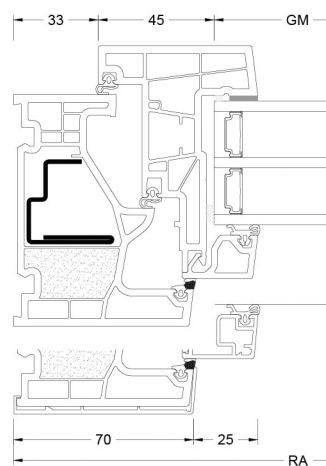

spessore telaio (in mm)
90

I-tec Glazing

I-tec Insulation

I-tec Secure

La nuova KF 510 è una soluzione eccellente che con maestria tecnica abbina design e sicurezza. Il sistema di ferramenta I-tec Secure totalmente integrato non solo offre la massima sicurezza, ma semplifica anche le operazioni di pulizia. Il fissaggio perimetrale continuo della lastra garantisce migliori stabilità, isolamento termico e acustico, sicurezza antieffrazione e funzionalità. Il design squadrato è caratteristico dello stile home pure. È disponibile anche in versione PVC/alluminio.

Sezioni

Senkrecht / Vertical

Waagrecht / Horizontal

Stulp / Flying mullion

BM Bestellmaß / Ordering size
FM G Flügelmaß Gehflügel / Sash size master sash
FM S Flügelmaß Stehflügel / Sash size slave sash
FOK Fußbodenoberkante / Finished floor level

GM Glasmaß / Glass size
RA Rahmenaußenmaß / Outside frame size
TM Teilungsmaß / Division size

Valori

Costruzione in vetro	GC	Rivestimento	AH	U _g	g	U _f	Psi	U _w	R _w	C	Ctr	Certificato di calore	Suono certificato
4b/18Ar/4/18Ar/b4	3N2	ECLAZ®	Iso Alu	0,5 0,5	60% 60%	0,95 0,95	0,034 0,080	0,71 0,82	34 34	-2 -2	-5 -5	✓ ✓	✓ ✓
22b.2(VSG)/16Ar/4/18Ar/b22.2(VSG)	3GW	ECLAZ®	Iso Alu	0,5 0,5	57% 57%	0,95 0,95	0,034 0,080	0,71 0,82	38 38	-4 -4	-9 -9	✓ ✓	✓ ✓
6b/18Ar/4/16Ar/b4	33U	ECLAZ®	Iso Alu	0,5 0,5	59% 59%	0,95 0,95	0,034 0,080	0,71 0,82	39 39	-2 -2	-6 -6	✓ ✓	✓ ✓
4b/16Ar/4/15Ar/b44.2(VSG-S)	34N	ECLAZ®	Iso Alu	0,6 0,6	60% 60%	0,95 0,95	0,034 0,080	0,78 0,90	41 41	-2 -2	-8 -8	✓ ✓	✓ ✓
6b/15Ar/4/14Ar/b44.2(VSG-S)	34P	ECLAZ®	Iso Alu	0,6 0,6	59% 59%	0,95 0,95	0,034 0,080	0,78 0,90	43 43	-2 -2	-7 -7	✓ ✓	✓ ✓
44b.2(VSG-S)/15Ar/4/12Ar/b44.2(VSG-S)	3FH	ECLAZ®	Iso Alu	0,6 0,6	55% 55%	0,95 0,95	0,034 0,080	0,78 0,90	46 46	-2 -2	-7 -7	✓ ✓	✓ ✓